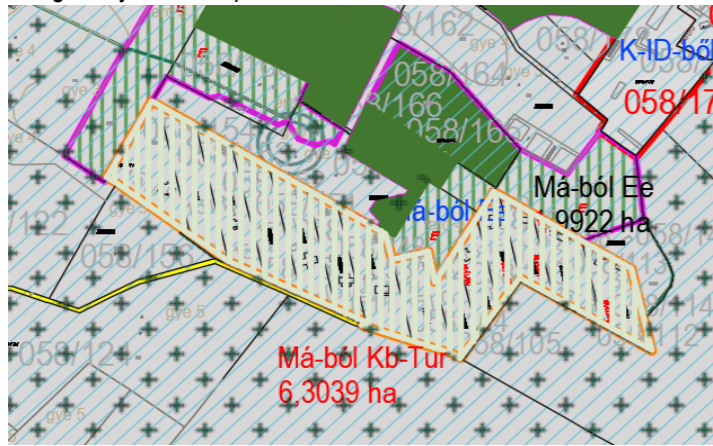

-14,6448

14,6448

20 Varga tanya melletti pihenőházak

-6,3039

6,3039

21 Kunpusztai temető

Lf

Zkk