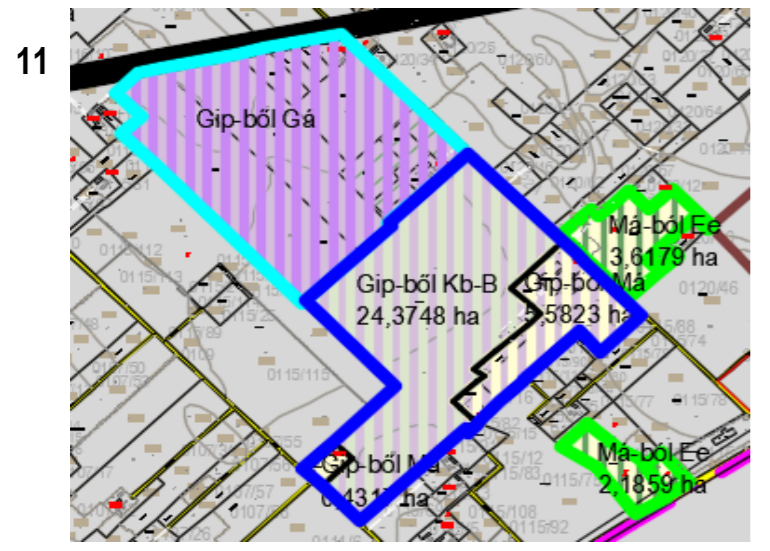

Lf Zkk Má Köu K-mü Gip Kb-B K-tp Ee Kb-Tur Kb-T K-T Kb-Szt Kb-Közl Kb-Kf

Beépítésre nem szánt területbe visszasorolások

14,587 91,821 -111,8164 5,4084

6,014 -6,014 -24,3748 24,3748

Lf Zkk Má Köu K-mü Gip Kb-B K-tp Ee

6,5995 -6,5995 -5,3946 5,3946

Lf Zkk Má Köu K-mü Gip Kb-B K-tp Ee Kb-Tur Kb-T K-T Kb-Szt Kb-Közl Kb-Kf

22,0404

-22,0404
-78,1523

78,1523

5,0266

-5,0266

Lf Zkk Má Köu K-mü Gip Kb-B K-tp Ee Kb-Tur Kb-T K-T Kb-Szt Kb-Közl Kb-Kf