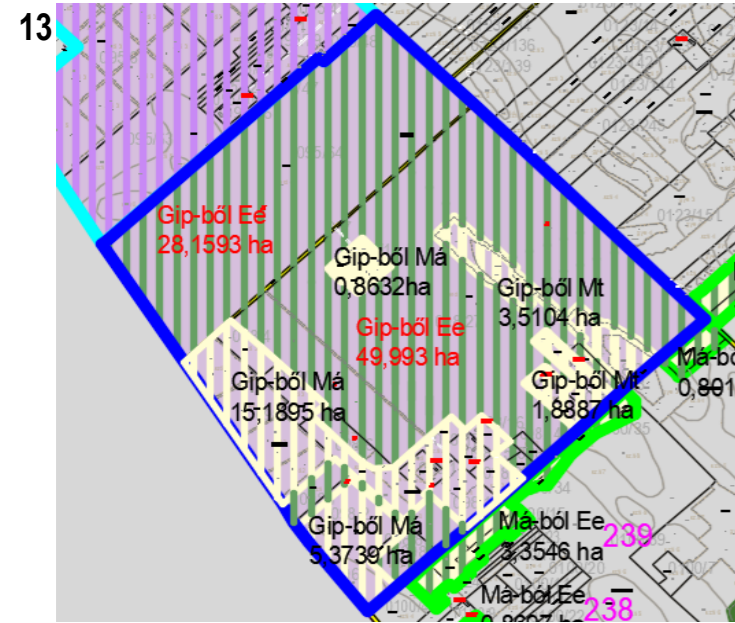

Lf Zkk Má Köu K-mü Gip Kb-B K-tp Ee Kb-Tur Kb-T K-T Kb-Szt Kb-Közl Kb-Kf

Beépítésre nem szánt területbe visszasorolások

14,587 91,821 -111,8164 5,4084

6,014 -6,014 -24,3748 24,3748

Lf Zkk Má Köu K-mü Gip Kb-B K-tp Ee

6,5995 -6,5995 -5,3946 5,3946

Lf Zkk Má Köu K-mü Gip Kb-B K-tp Ee Kb-Tur Kb-T K-T Kb-Szt Kb-Közl Kb-Kf

22,0404

-22,0404
-78,1523

78,1523

5,0266

-5,0266

Lf Zkk Má Köu K-mü Gip Kb-B K-tp Ee Kb-Tur Kb-T K-T Kb-Szt Kb-Közl Kb-Kf