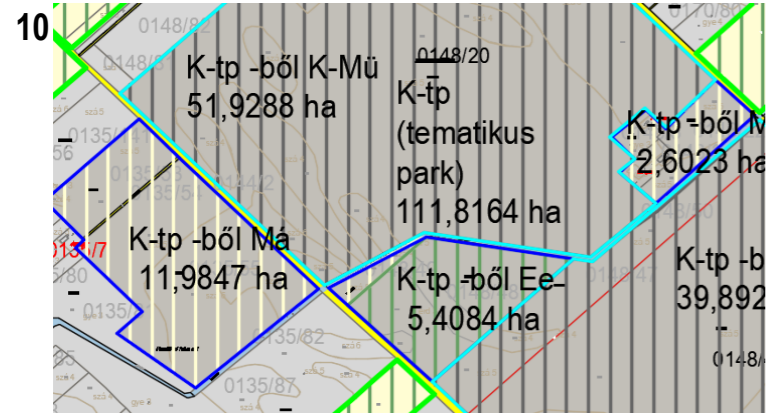

Lf Zkk Má Köu K-mü Gip Kb-B K-tp Ee Kb-Tur Kb-T K-T Kb-Szt Kb-Közl Kb-Kf

Beépítésre nem szánt területbe visszasorolások

14,587 91,821 -111,8164 5,4084

6,014 -6,014 -24,3748 24,3748

Lf Zkk Má Köu K-mü Gip Kb-B K-tp Ee

6,5995 -6,5995 -5,3946 5,3946

Lf Zkk Má Köu K-mü Gip Kb-B K-tp Ee Kb-Tur Kb-T K-T Kb-Szt Kb-Közl Kb-Kf

22,0404

-22,0404
-78,1523

78,1523

5,0266

-5,0266

Lf Zkk Má Köu K-mü Gip Kb-B K-tp Ee Kb-Tur Kb-T K-T Kb-Szt Kb-Közl Kb-Kf