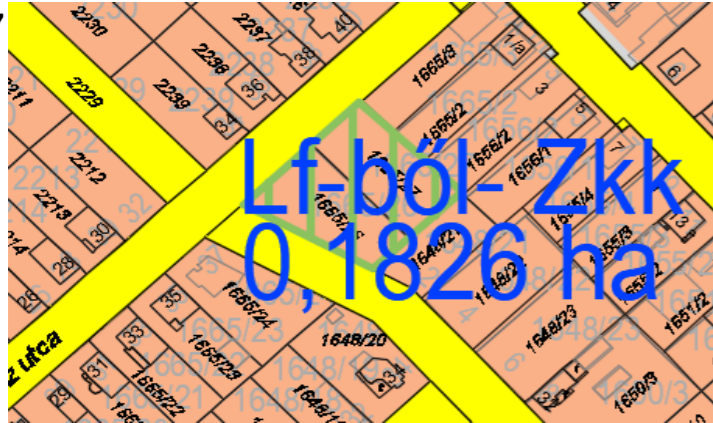

-3,0892

6,5772

-3,488

játszóter Kf-ből Zkk-ba visszasorolása

17