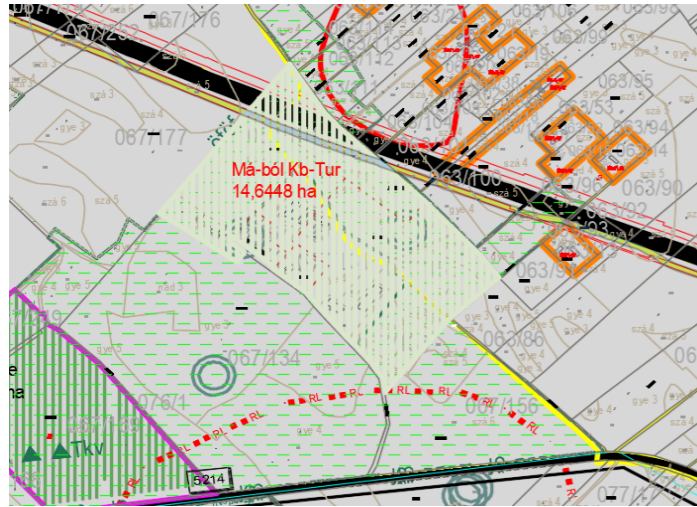

-14,6448

14,6448

20 Varga tanya melletti pihenőházak

-6,3039

6,3039

21 Kunpusztai temető

Lf

Zkk