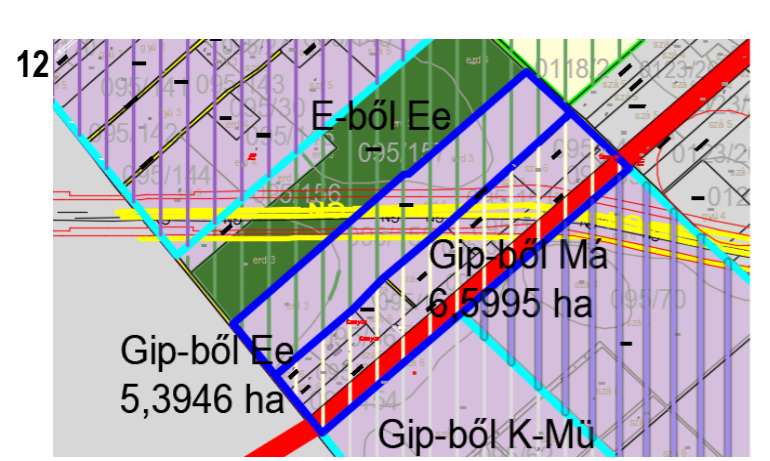

Lf Zkk Má Köu K-mü Gip Kb-B K-tp Ee Kb-Tur Kb-T K-T Kb-Szt Kb-Közl Kb-Kf

Beépítésre nem szánt területbe visszasorolások

14,587 91,821 -111,8164 5,4084

6,014 -6,014 -24,3748 24,3748

Lf Zkk Má Köu K-mü Gip Kb-B K-tp Ee

6,5995 -6,5995 -5,3946 5,3946

Lf Zkk Má Köu K-mü Gip Kb-B K-tp Ee Kb-Tur Kb-T K-T Kb-Szt Kb-Közl Kb-Kf

22,0404

-22,0404
-78,1523

78,1523

5,0266

-5,0266

Lf Zkk Má Köu K-mü Gip Kb-B K-tp Ee Kb-Tur Kb-T K-T Kb-Szt Kb-Közl Kb-Kf